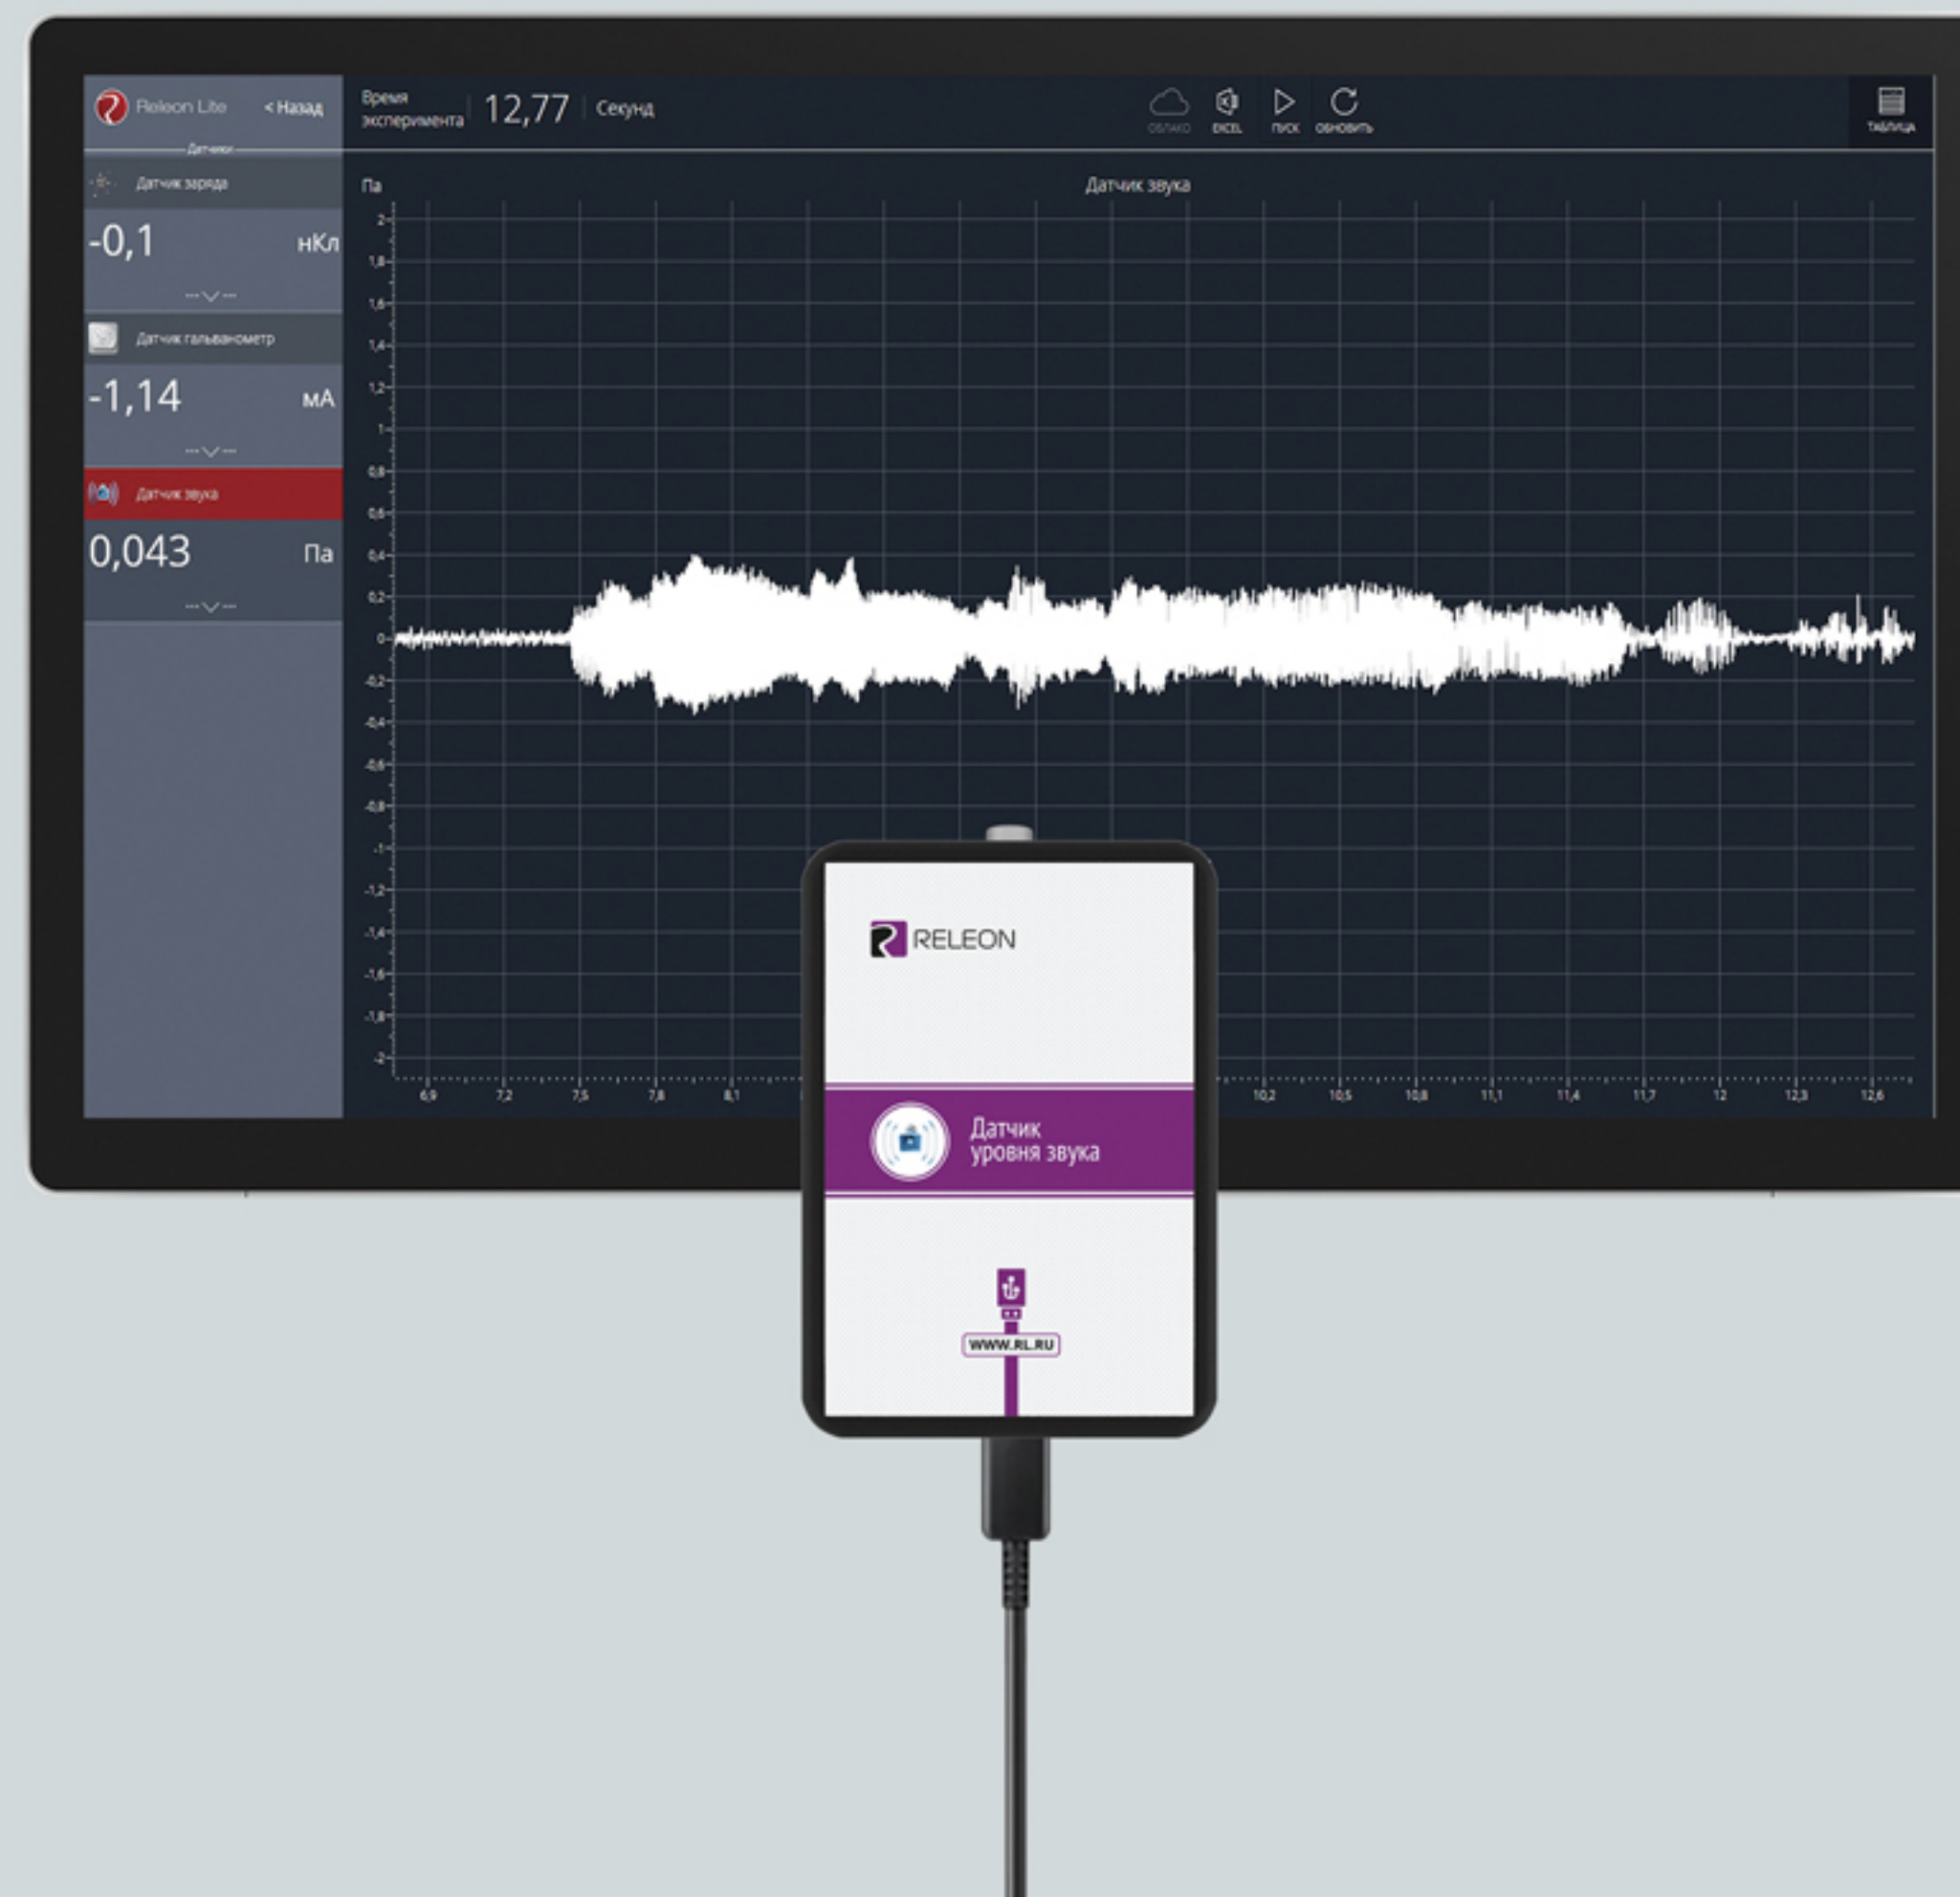

ГОТОВЫЕ РЕШЕНИЯ

Набор сенсоров, аксессуары, программное обеспечение и методические рекомендации в удобной фирменной упаковке

RELEON CLASSIC

В одном корпусе находится один датчик,
подключаемый к компьютеру или планшету
посредством USB кабеля

RELEON POINT

В одном компактном корпусе может
находиться от 3 до 8 датчиков

Одновременная работа датчиков
(контроль нескольких показаний и зависимостей)

Прямое подключение
(без промежуточных устройств)

Удобство использования
(эргономично и мобильно)