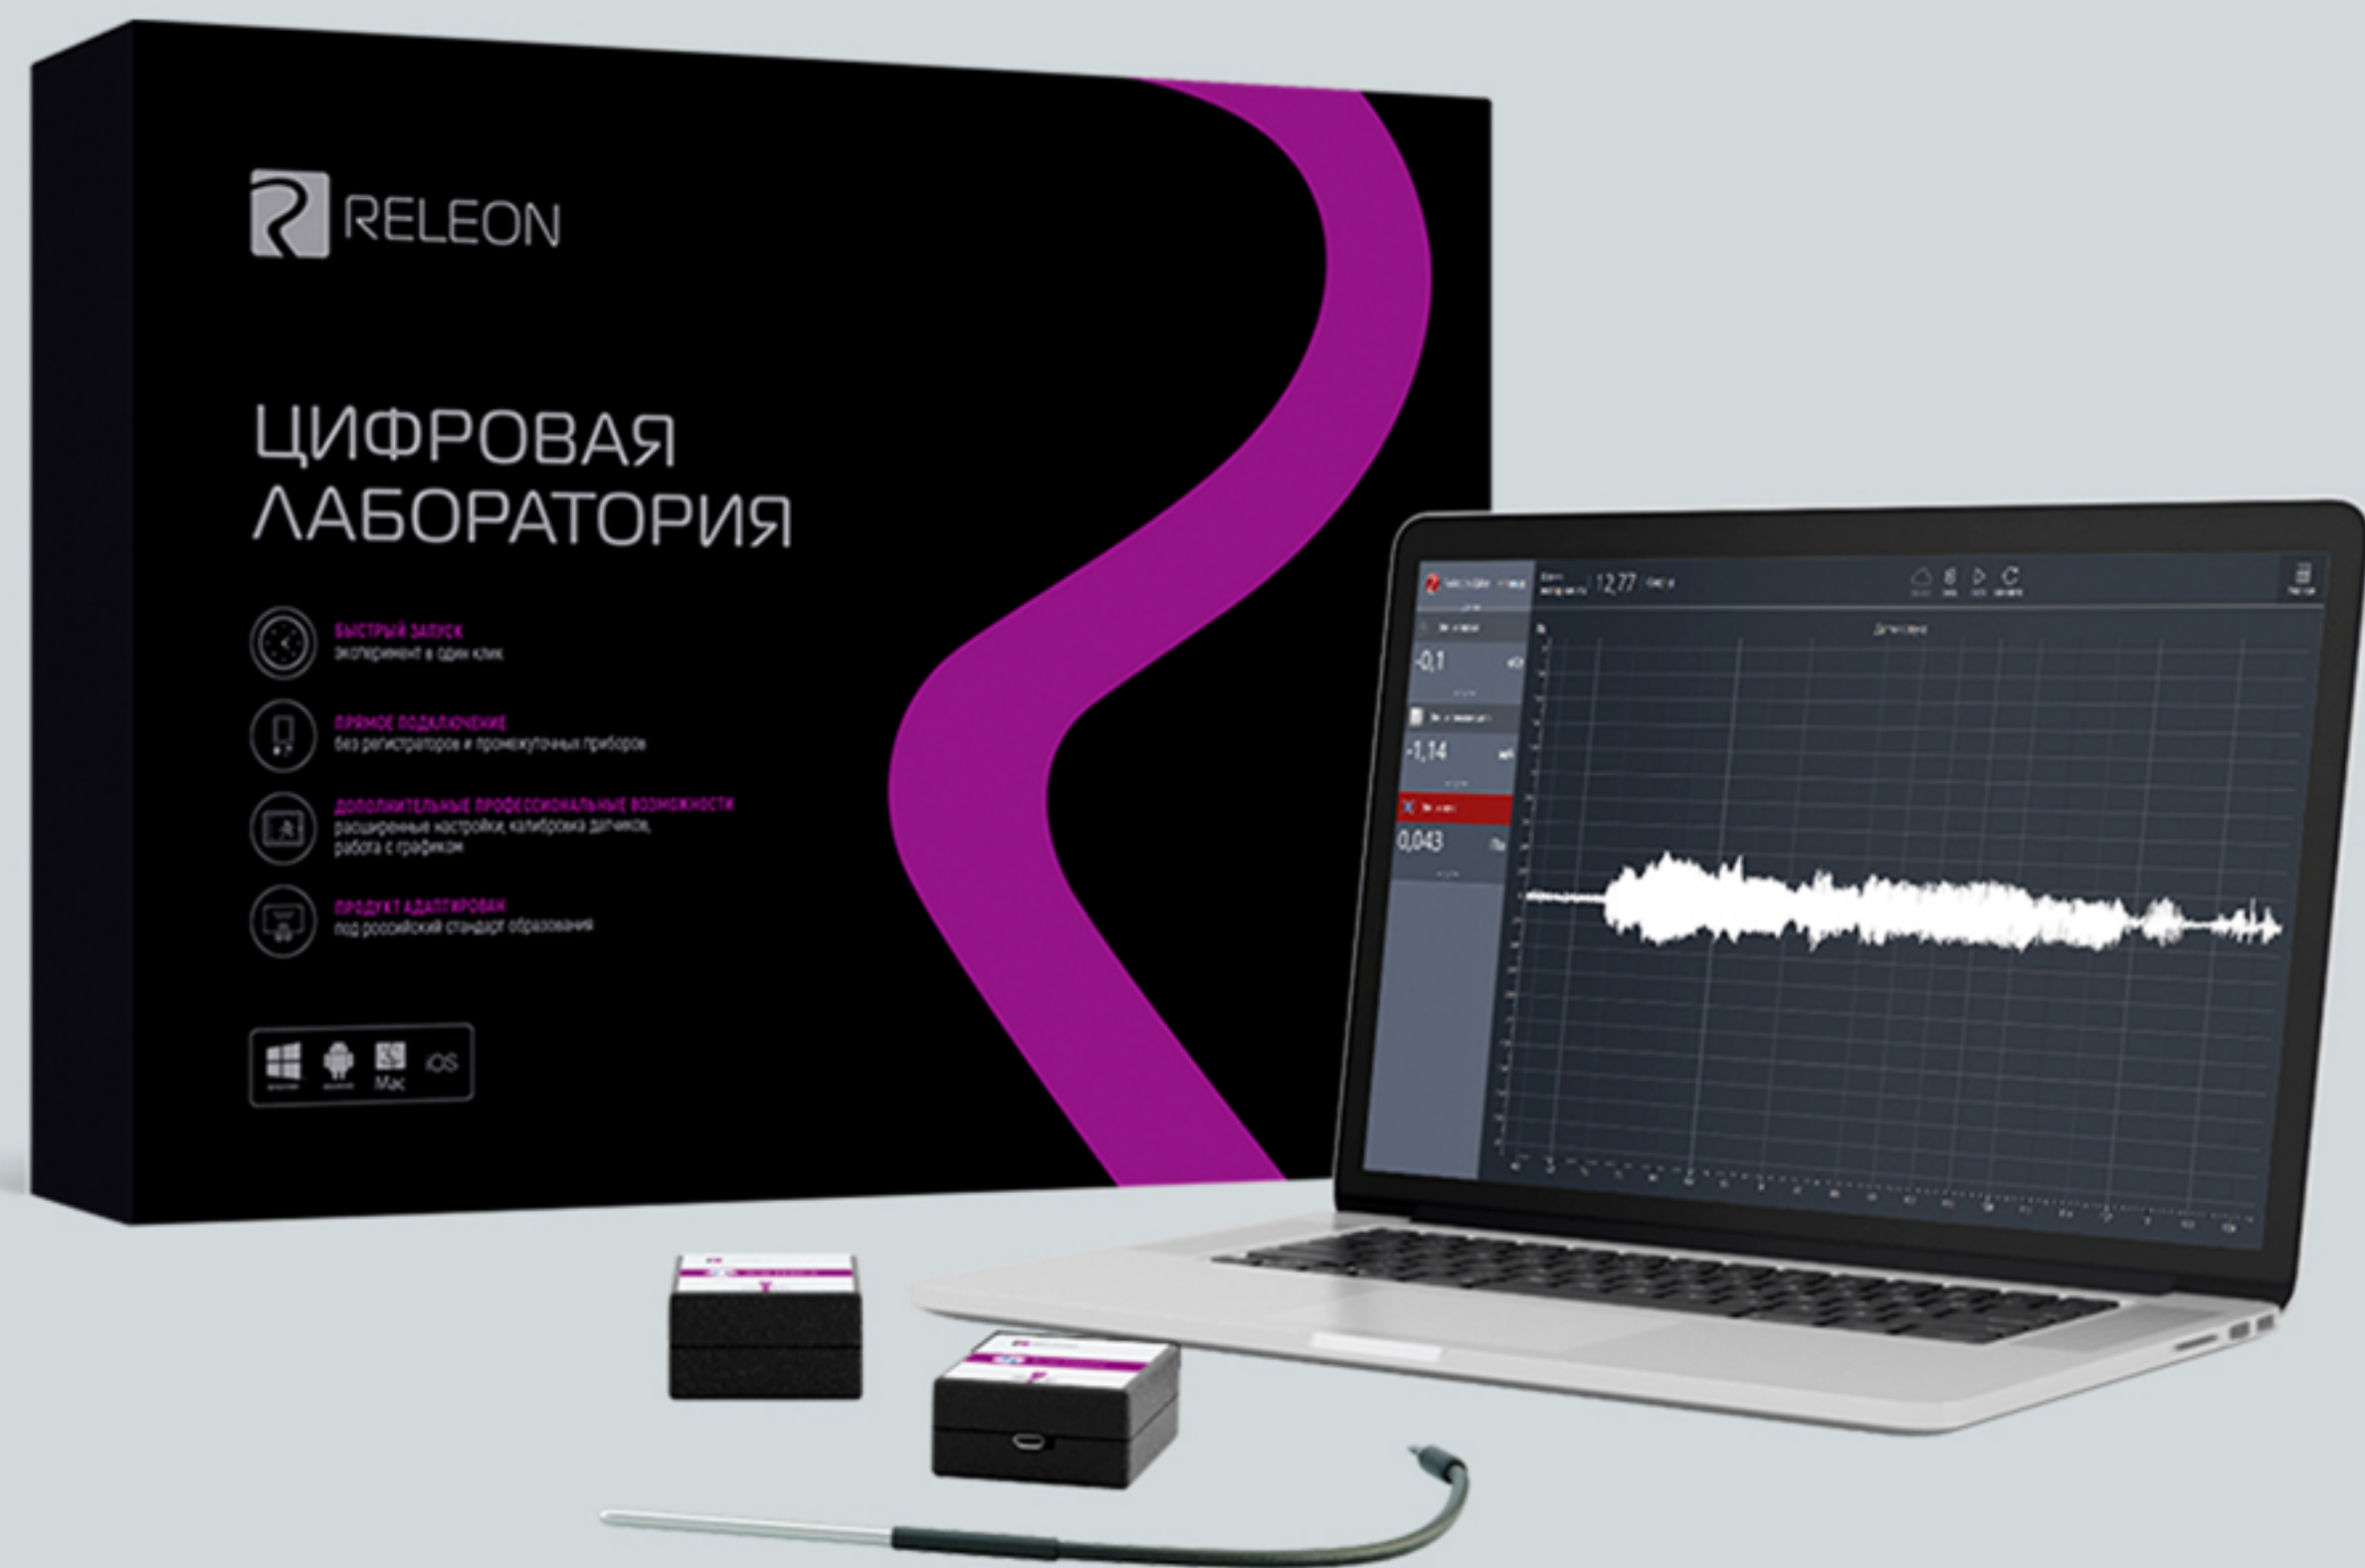

ГОТОВЫЕ РЕШЕНИЯ

Набор сенсоров, аксессуары, программное обеспечение и методические рекомендации в удобной фирменной упаковке

RELEON CLASSIC

В одном корпусе находится один датчик,
подключаемый к компьютеру или планшету
посредством USB кабеля

RELEON POINT

В одном компактном корпусе может
находиться от 3 до 8 датчиков

Одновременная работа датчиков
(контроль нескольких показаний и зависимостей)

Прямое подключение
(без промежуточных устройств)

Удобство использования
(эргономично и мобильно)