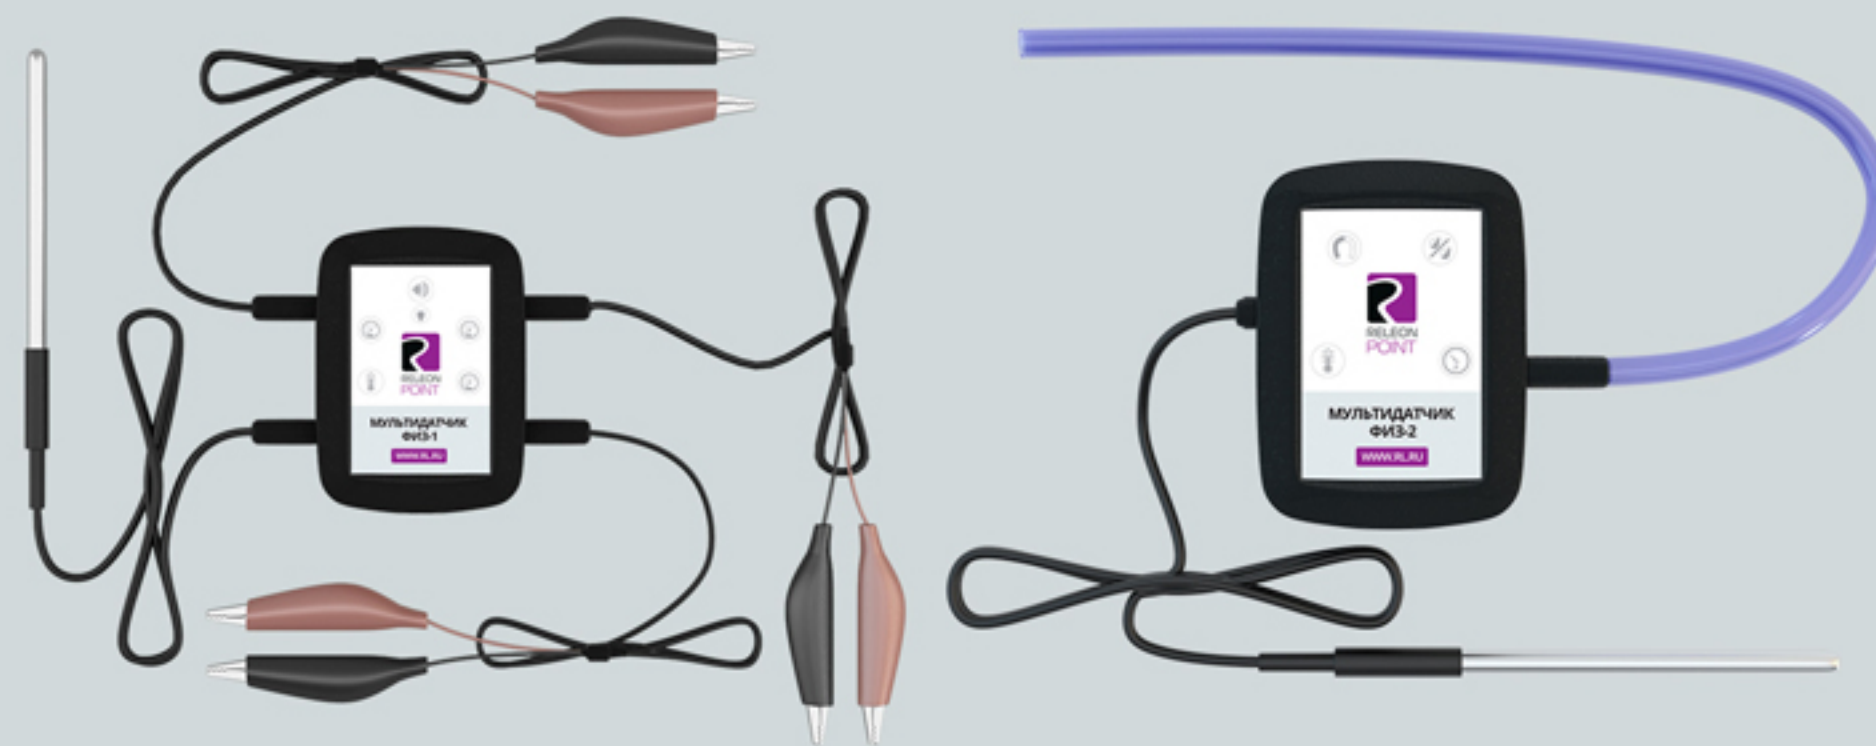

ЛАБОРАТОРИИ ПО ФИЗИКЕ

Позволяет вовлечь в опыт весь класс,
что удобно при фронтальной работе педагогов.