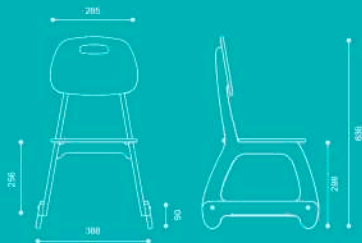

СТУЛ TEDDY

Стул «Teddy» регулируется по высоте под разные ростовые группы путем переворачивания специальных доборных элементов, зафиксированных на внутренней стороне боковин изделия.

При этом стулья «Teddy» могут штабелироваться в компактные стопки по 4-6 предметов вне зависимости от текущих настроек соответствия определённой ростовой группе каждого отдельного стула.

Данные конструктивные решения не имеют аналогов на отечественном и зарубежном рынке детской мебели.

Материал: березовая фанера

Отделка: эмаль, лак на водной основе

Габариты под ростовку 1-2:
365*385*595 мм, высота сиденья 260-300

Подходит под ростовые группы 0-1, 1-2 и 2-3.

BELSI X **cheburdesign**
пространства для детей

3 840 ₺

#teddychair