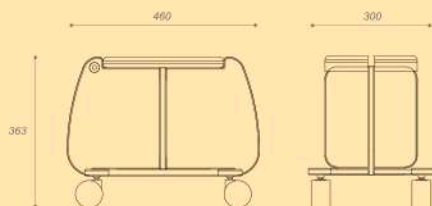

ТРОЛЛИКИ

Мобильные табуреты, которые позволят ребенку двигаться во время сидения и непрерывно тратить свою энергию.

«Троллики» могут взять на себя функции пуфика, шкафчика и скамейки. Колеса спроектированы таким образом, чтобы не позволять разгоняться по прямой траектории, исключая даже минимальный травматизм.

от 8 800 ₽

Материал: березовая фанера

Отделка: эмаль, лак на водной основе

Габариты: 300*380/460*360 мм

BELSI X cheburdesign
пространства для детей

от 6 600 ₽