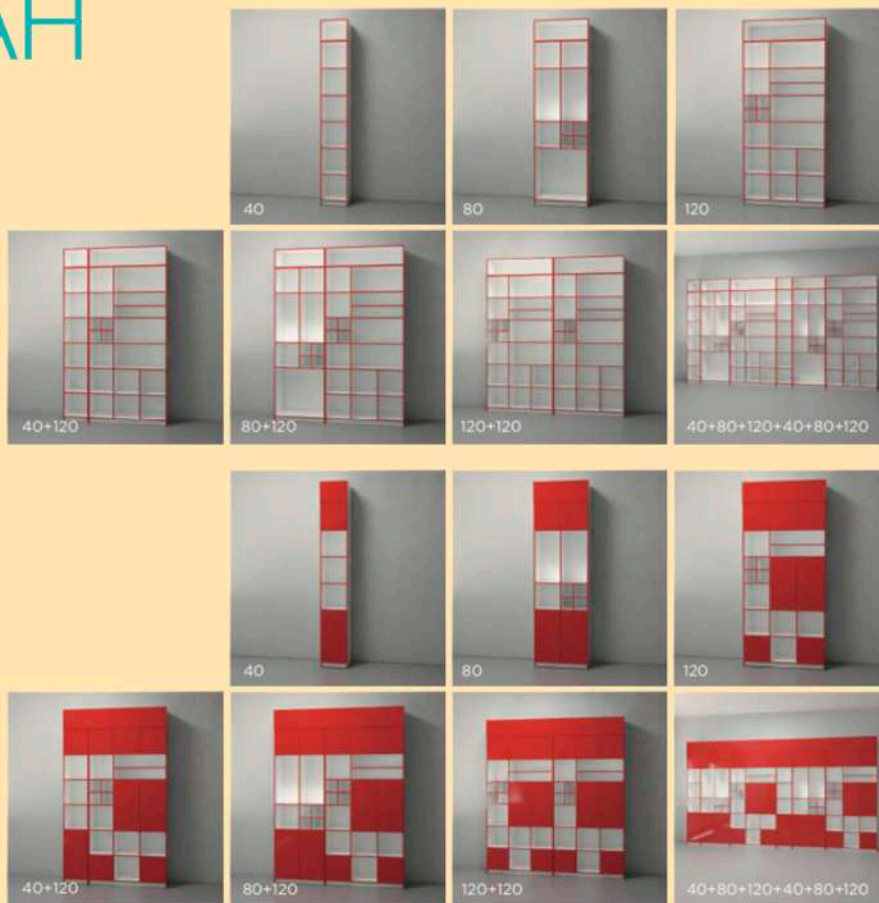

Материалы: ЛДСП, прозрачный пластик (оргстекло), Цвет кромки и разделительных элементов на выбор.

Габариты: 750*250*950 мм

от 9 900 ₽

#belsi_sanuzel

**ШКАФЫ
СТЕЛЛАЖИ
КУХНЯ УЧИТЕЛЯ**

КУХНЯ УЧИТЕЛЯ

МНОГОФУНКЦИОНАЛЬНЫЙ
КОМПЛЕКС ОРГАНИЗАЦИИ
РАБОЧЕГО ПРОСТРАНСТВА
УЧИТЕЛЯ

Материалы: фанера, мдф

Отделка: эмаль на водной основе

Габариты зависят от диагонали интерактивной панели и размера класса.

от 158 400 ₺

#belsi_kukhnya_uchitelya

BELSI x

ШКАФЫ МОДУЛЬНЫЕ МОНДРИАН

Шкафы с разно-переменным расположением полок. Фасады выполнены в 3-х размерах и укомплектованы системой открывания Push-to-open.

Вы можете комбинировать расположение фасадов, а также выбрать цвет отделки и кромки, но корпус самого шкафа мы производим в белом цвете.

Материал: ЛДСП

Габариты:
400/800/1200*400*2400

от 11 600 ₺

#belsi_shkafy_shkolnye