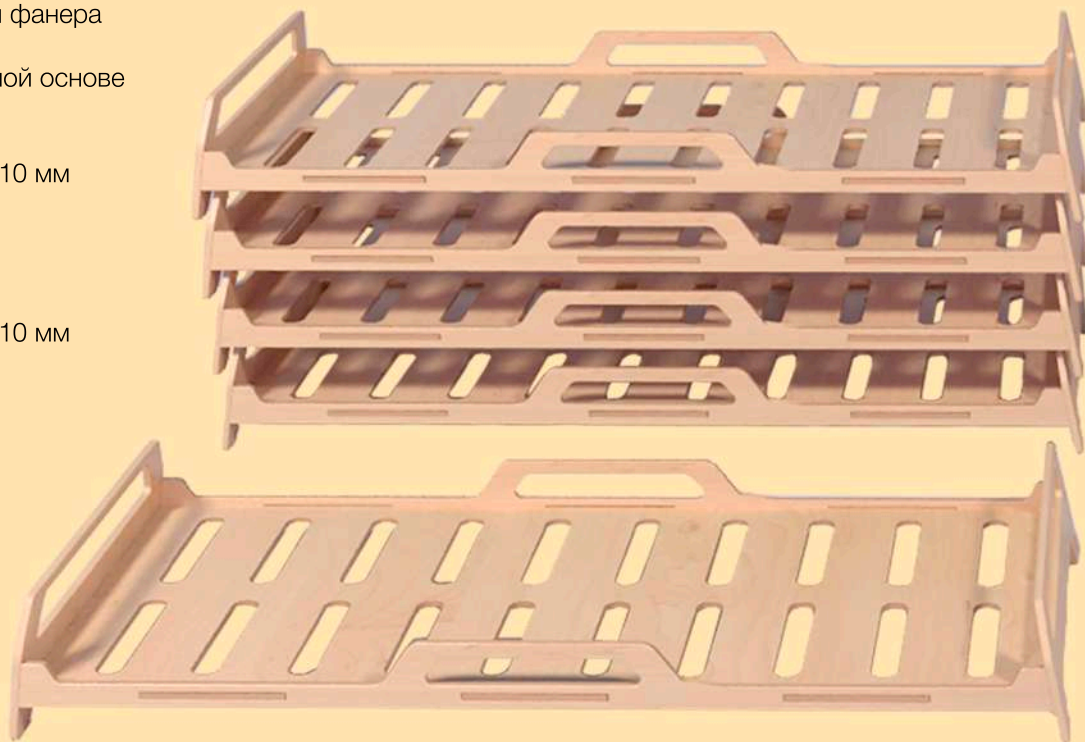

Совместно с архитектурным бюро Нади Федотовой была разработана односпальная штабелируемая кровать с меньшим весом и удобным расположением боковых ручек.

BELSI x NF

Подходит под ростовые группы 0-1, 1-2 и 2-3.

Материал: березовая фанера

Отделка: лак на водной основе

Крабик 1200

Габариты 1276*624*210 мм
вес 6,0 кг

от **9 840 ₺**

Крабик 1400

Габариты 1476*624*210 мм
вес 6,5 кг

от **10 680 ₺**