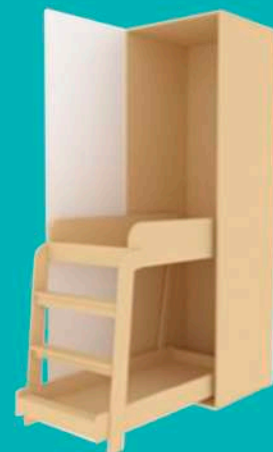

ТК двухъярусная
на 2 спальных места
120*60/140*60 см

от 66 960 ₺