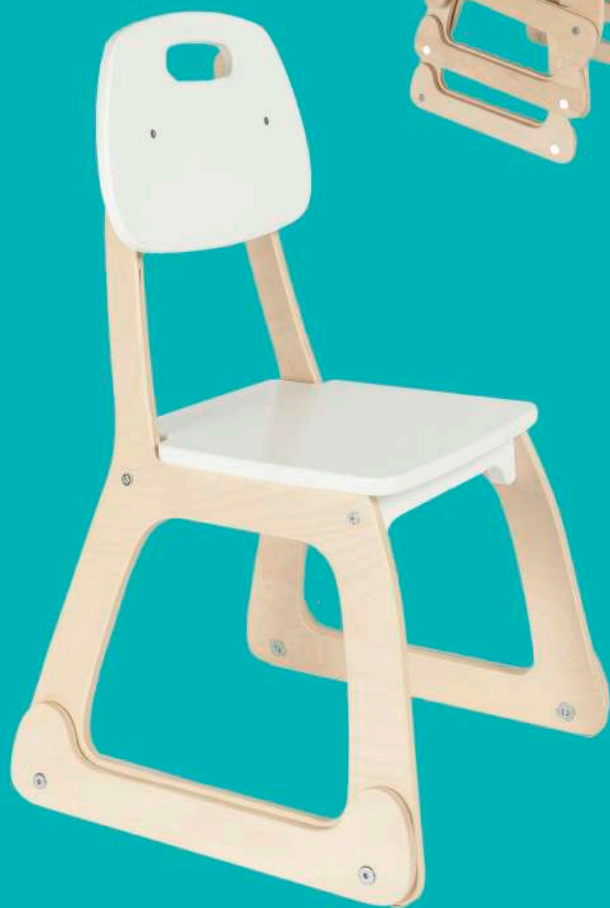

**СТОЛЫ
ПАРТЫ
СТУЛЬЯ
для ДОУ и школ**

СТУЛ TEDDY

Стул «Teddy» регулируется по высоте под разные ростовые группы путем переворачивания специальных доборных элементов, зафиксированных на внутренней стороне боковин изделия.