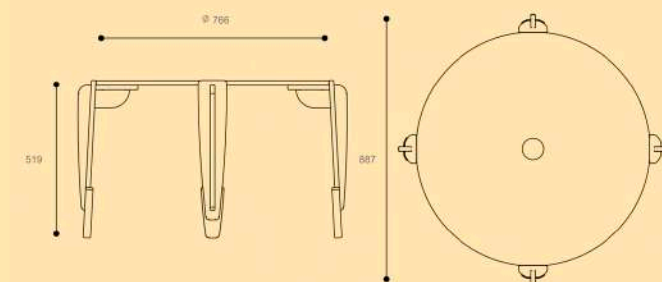

Материал: березовая фанера

Отделка: эмаль, лак на водной основе

Габариты под ростовку 1-2:
365*385*595 мм, высота сиденья 260-300

Подходит под ростовые группы 0-1, 1-2 и 2-3.

BELSI X  **cheburdesign**
пространства для детей

3 840 ₺

#teddychair

СТОЛ EDDY

BELSI X  **cheburdesign**
пространства для детей

Растущий стол «Эдди» рассчитан на одновременное использование 4-мя детьми в возрасте от 3-х до 7 лет для игр, рисования, изготовления поделок и приема пищи. Столешница выполняет функцию ручки при переносе стола с места на место и при составлении нескольких столов в единый штабель. В повседневном режиме это отверстие используется для надёжной фиксации конусного стаканчика для карандашей, кисточек или салфеток.

Материал: березовая фанера

Отделка: эмаль, лак на водной основе

Габариты: Ø 870 мм

Высота под ростовые группы: 0-1 400-460 мм;
1-2 460-520 мм; 2-3 520-580 мм

11 160 ₺

#eddytable

СТОЛИКИ EDDY

BELSI X

cheburdesign
пространства для детей

трапеции и прямоугольные

Материал: березовая фанера

Отделка: эмаль, лак на водной основе

Габариты столика-трапеции:
700*450*400-460 мм

Габариты прямоугольного столика:
длина на 10 мест - 1298 мм,
длина на 6 мест - 1100 мм,
ширина 950 мм,
высота ростовки 0-1 400-460 мм,
1-2 460-520 мм, 2-3 520-580 мм