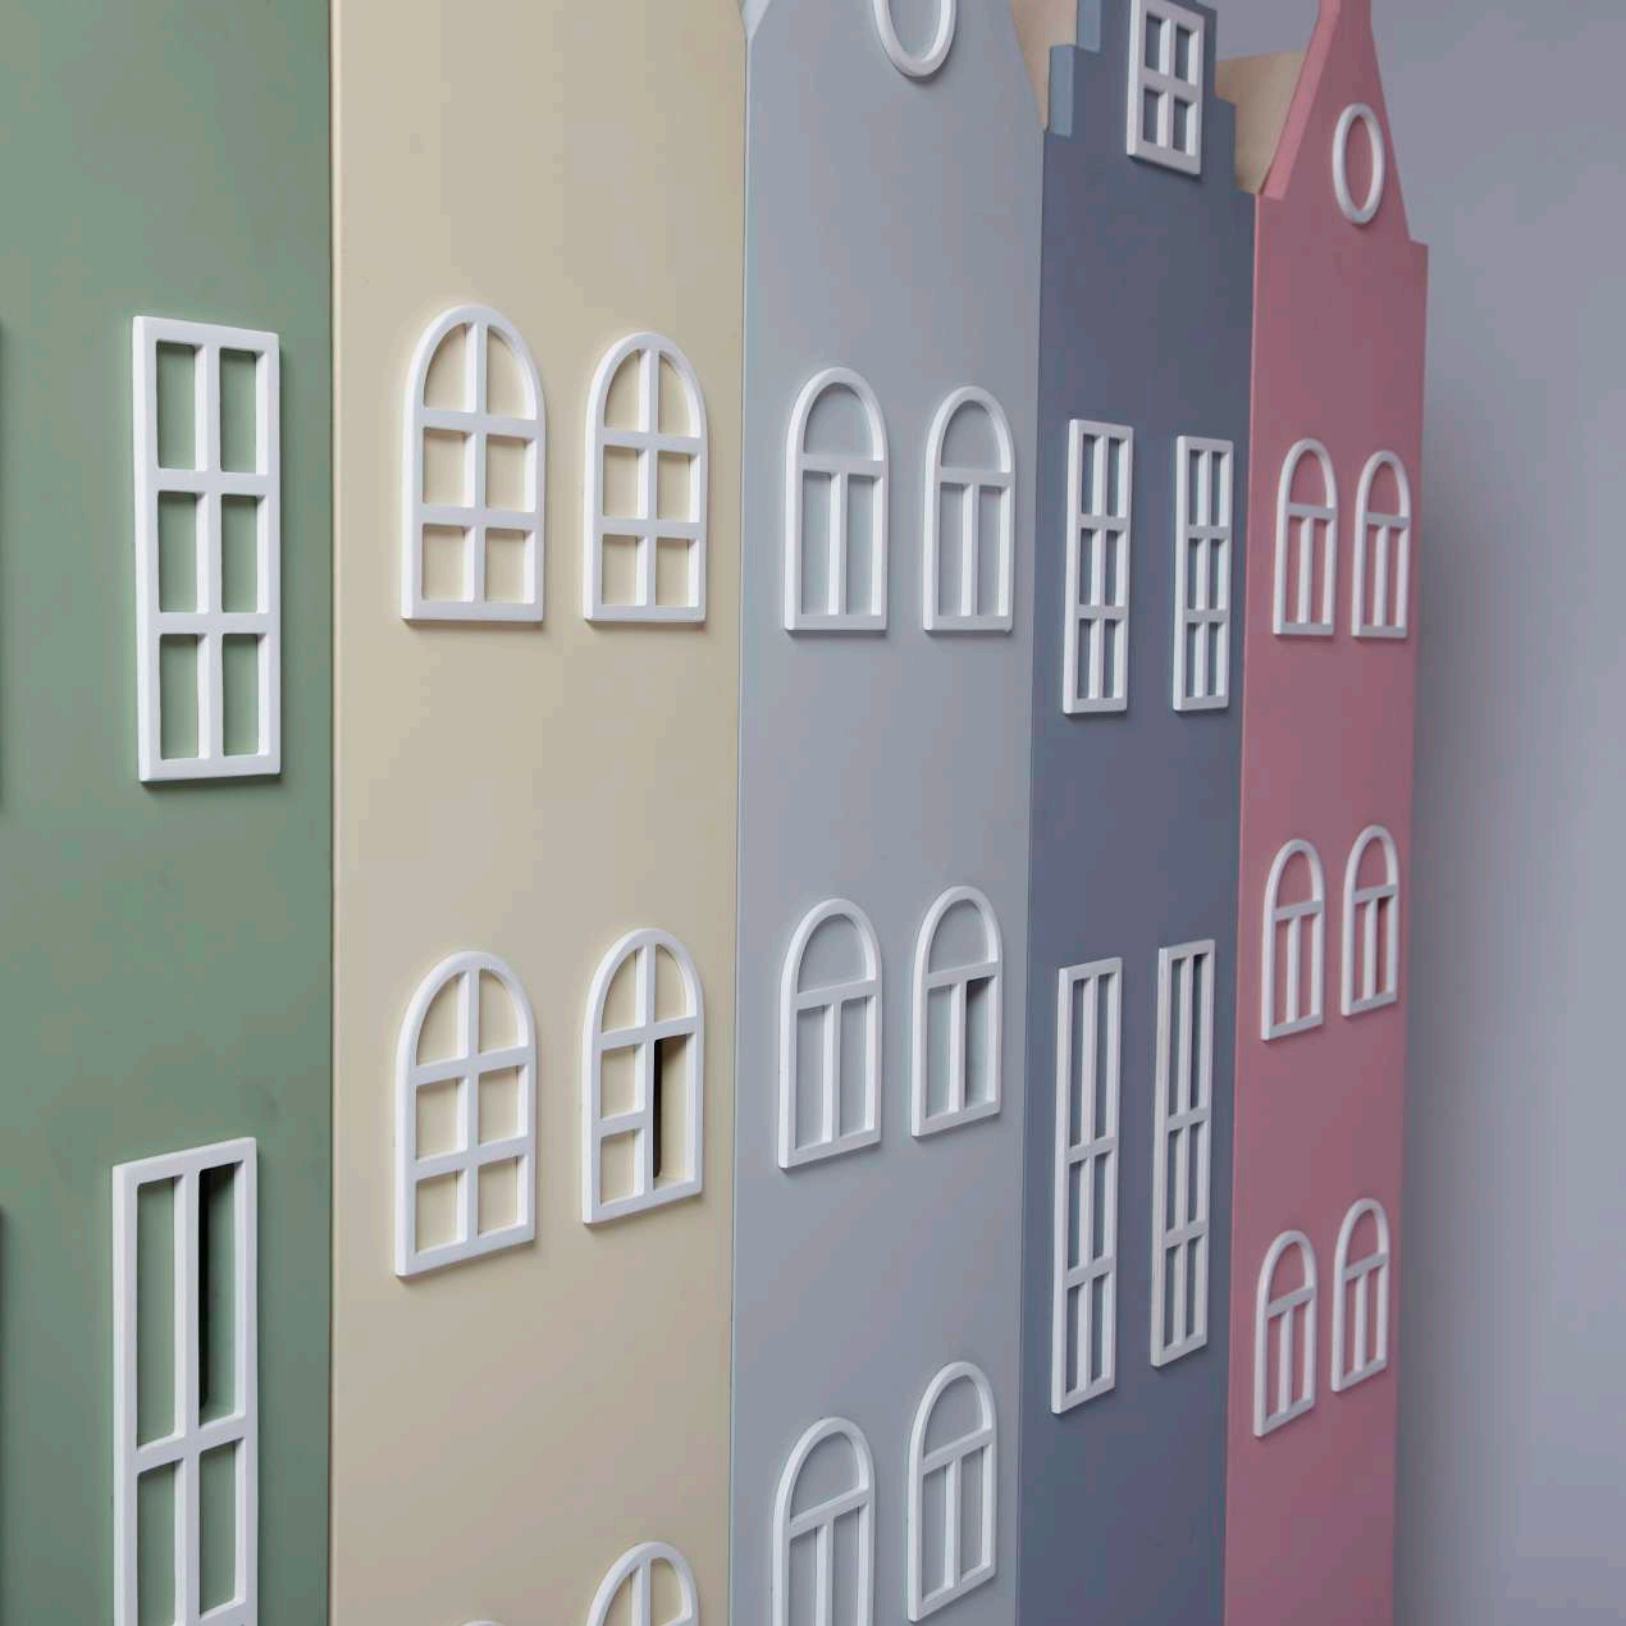

Габариты одной секции:
340*320*1480 мм

от 37 650 ₽

#belsi_razdevalki

PREMIUM LOKER

Модульная раздевалка Premium Loker предназначена для хранения вещей в дошкольных, школьных, спортивных и других помещениях, а также для организации камер хранения в офисах. Вместительный, удобный, эргономичный продукт, особенно для раздевалок с ограниченным пространством. Предусмотрена вентиляционная выемка в дверце, позволяющая открывать ячейку.