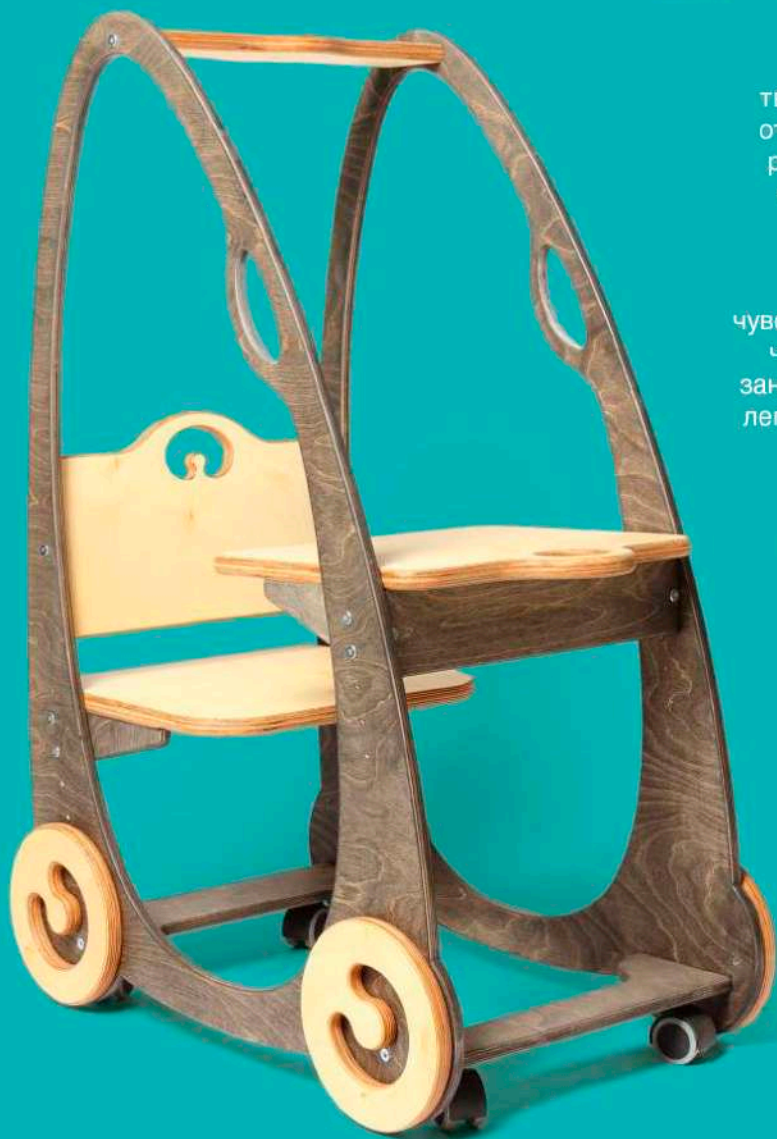

ЭГГОМОБИЛЬ

Стильное мобильное рабочее место для творчества, учебы и приема пищи для детей от 3 до 7 лет. Конструкция предусматривает регулировку высоты сидения и столешницы в диапазоне не менее трех ростовых групп.

Рекомендовано для работы логопедов и для ряда групп детей с ОВЗ. Ребенок чувствует себя защищенно внутри эггомобили, что позволяет лучше концентрироваться на занятии, а мобильные колесики способствуют легко перемещать сидение, создавая радость малышу.

Эггомобиль успешно экспортировался в Южную Корею с названием STUDY EGG

Материал: березовая фанера

Отделка: эмаль, лак

Габариты: 472*732*1073 мм

от 20 220 ₺

BELSI X cheburdesign
пространства для детей