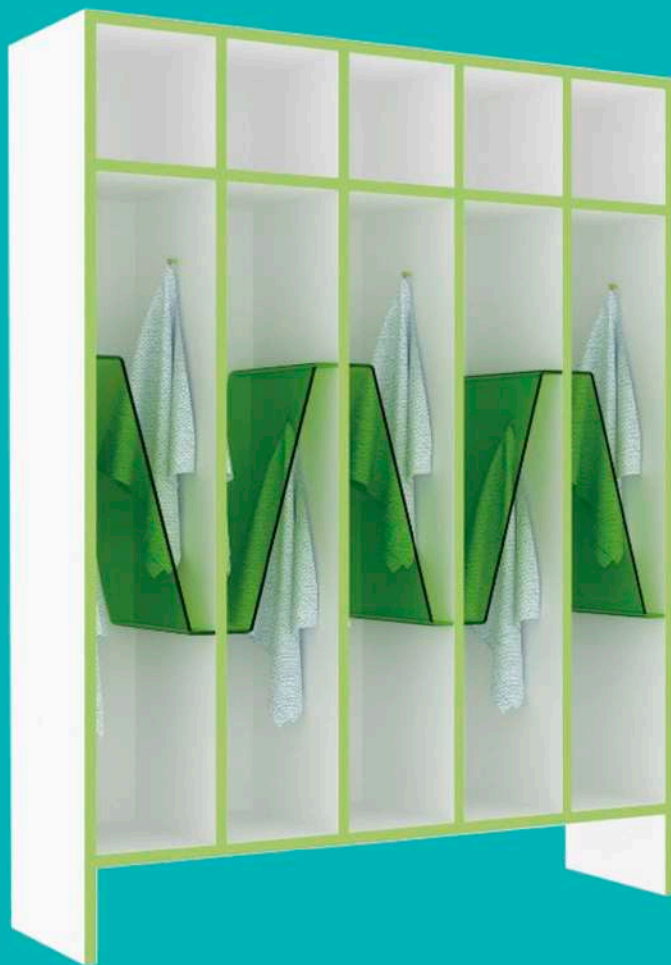

Удобная полотенечница, состоит из трех зон: для рук, для ног, для головы. В верхней части можно оставить мелкие индивидуальные вещи ребенка: мыло, расческа и т.д. По центру добавлено горизонтальное разделение для полотенец рук и ног. Скругленные углы безопасны и защищают от случайных травм. Стационарная версия крепится к стене. Упрощенные бюджетные версии без декоративного разделителя также доступны.