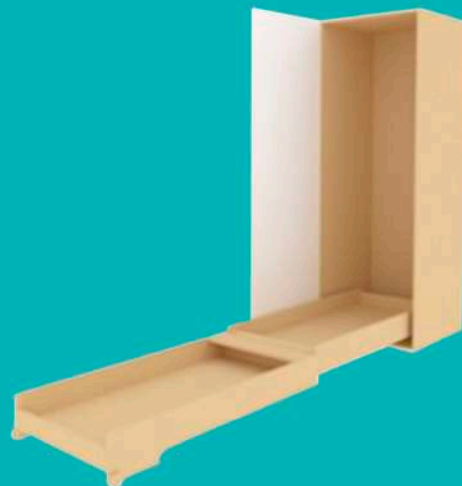

Шкаф вставка для кровати
трансформируемой
300/350/450*458*2490 мм

ТК одноярусная
на 2 спальных места
120*60/140*60 см

от 64 800 ₺