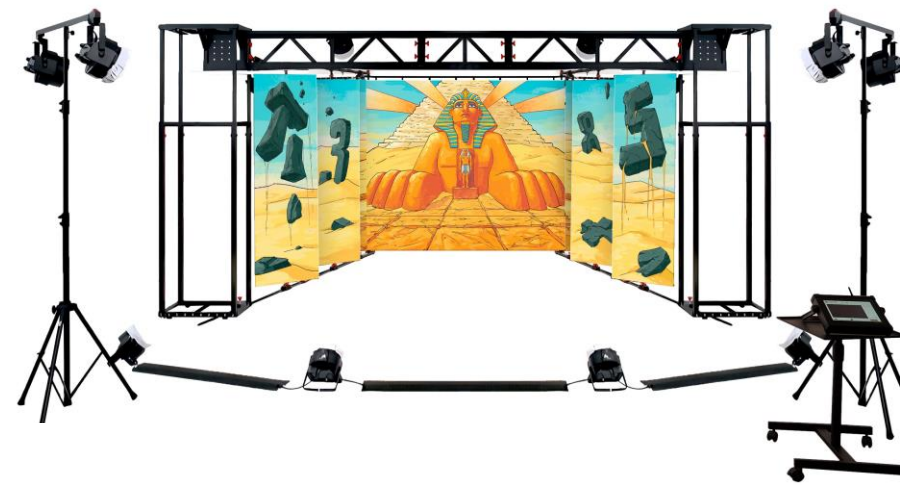

STAGE CRAFT MAGIC