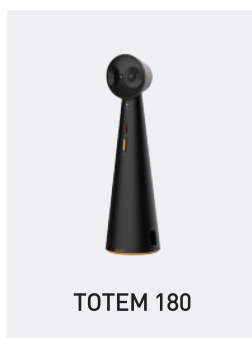

Новые возможности для конференций и гибридного обучения

Подходит для

Небольшие помещения (1–3 человека)	✓	✓	-	✓	✓
Средние помещения (4–8 человек)	-	✓	✓	✓	-
Многофункциональные помещения	✓	✓	✓	✓	✓

Камера

2 x 8 MP 2 камеры CMOS матрица	2 x 4 MP 2 камеры CMOS матрица	4 x 2 MP 4 камеры CMOS матрица	-	-

Разрешение

4K 3840 x 2160 до 30 кадров в секунду	Панорама 4,6K 4640 x 1456 до 30 кадров в секунду	Панорама 5K 4992 x 928 до 30 кадров в секунду	-	-

Угол обзора

120° или 80°	180° или 120°	360°	-	-

Фокус

120°: Фиксированный 80°: Автофокус	Фиксированный	Фиксированный	-	-

Микрофон

Всенаправленный микрофон Дальность 3 м	2 всенаправленных микрофона Дальность 5 м	4 всенаправленных микрофона Дальность 5 м	2 микрофона (в т. ч. всенаправленный) Дальность 5 м	Всенаправленный микрофон Дальность 1,5 м

Динамик

-	-	Всенаправленный 360°	Всенаправленный 360°	Всенаправленный 360°

Подключение

Встроенный кабель USB Type-C 120 см	Кабель USB Type-C 180 см	Кабель USB Type-C 180 см	Кабель USB Type-C 120 см Bluetooth 5.1	Встроенный кабель USB Type-C 68 см

Шумоподавление

Интеллектуальное шумоподавление	Интеллектуальное шумоподавление	Интеллектуальное шумоподавление	Двустороннее интеллектуальное шумоподавление	Интеллектуальное шумоподавление

Размер и вес

450 г 60 x 54 x 335 - 515 мм	370 г 75 x 72 x 265 мм	575 г 72 x 72 x 255 мм	345 г 72 x 72 x 242 мм	240 г 103 x 103 x 31 мм