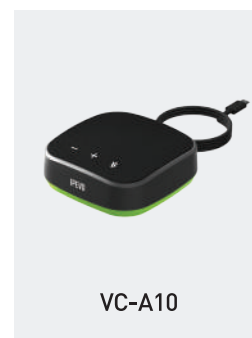

Новые возможности для конференций и гибридного обучения

Подходит для

Небольшие помещения (1–3 человека)	✓	✓	-	✓	✓
Средние помещения (4–8 человек)	-	✓	✓	✓	-
Многофункциональные помещения	✓	✓	✓	✓	✓

Камера

2 x 8 MP 2 камеры CMOS матрица	2 x 4 MP 2 камеры CMOS матрица	4 x 2 MP 4 камеры CMOS матрица	-	-

Разрешение

4K 3840 x 2160 до 30 кадров в секунду	Панорама 4,6K 4640 x 1456 до 30 кадров в секунду	Панорама 5K 4992 x 928 до 30 кадров в секунду	-	-

Угол обзора

120° или 80°	180° или 120°	360°	-	-

Фокус

120°: Фиксированный 80°: Автофокус	Фиксированный	Фиксированный	-	-

Микрофон

Всенаправленный микрофон Дальность 3 м	2 всенаправленных микрофона Дальность 5 м	4 всенаправленных микрофона Дальность 5 м	2 микрофона (в т. ч. всенаправленный) Дальность 5 м	Всенаправленный микрофон Дальность 1,5 м

Динамик

-	-	Всенаправленный 360°	Всенаправленный 360°	Всенаправленный 360°

Подключение

Встроенный кабель USB Type-C 120 см	Кабель USB Type-C 180 см	Кабель USB Type-C 180 см	Кабель USB Type-C 120 см Bluetooth 5.1	Встроенный кабель USB Type-C 68 см

Шумоподавление

Интеллектуальное шумоподавление	Интеллектуальное шумоподавление	Интеллектуальное шумоподавление	Двустороннее интеллектуальное шумоподавление	Интеллектуальное шумоподавление

Размер и вес

450 г 60 x 54 x 335 - 515 мм	370 г 75 x 72 x 265 мм	575 г 72 x 72 x 255 мм	345 г 72 x 72 x 242 мм	240 г 103 x 103 x 31 мм