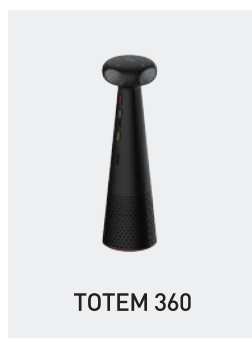

Новые возможности для конференций и гибридного обучения

Подходит для

Небольшие помещения (1–3 человека)	✓	✓	-	✓	✓
Средние помещения (4–8 человек)	-	✓	✓	✓	-
Многофункциональные помещения	✓	✓	✓	✓	✓

Камера

2 x 8 MP 2 камеры CMOS матрица	2 x 4 MP 2 камеры CMOS матрица	4 x 2 MP 4 камеры CMOS матрица	-	-

Разрешение

4K 3840 x 2160 до 30 кадров в секунду	Панорама 4,6K 4640 x 1456 до 30 кадров в секунду	Панорама 5K 4992 x 928 до 30 кадров в секунду	-	-

Угол обзора

120° или 80°	180° или 120°	360°	-	-

Фокус

120°: Фиксированный 80°: Автофокус	Фиксированный	Фиксированный	-	-

Микрофон

Всенаправленный микрофон Дальность 3 м	2 всенаправленных микрофона Дальность 5 м	4 всенаправленных микрофона Дальность 5 м	2 микрофона (в т. ч. всенаправленный) Дальность 5 м	Всенаправленный микрофон Дальность 1,5 м

Динамик

-	-	Всенаправленный 360°	Всенаправленный 360°	Всенаправленный 360°

Подключение

Встроенный кабель USB Type-C 120 см	Кабель USB Type-C 180 см	Кабель USB Type-C 180 см	Кабель USB Type-C 120 см Bluetooth 5.1	Встроенный кабель USB Type-C 68 см

Шумоподавление

Интеллектуальное шумоподавление	Интеллектуальное шумоподавление	Интеллектуальное шумоподавление	Двустороннее интеллектуальное шумоподавление	Интеллектуальное шумоподавление

Размер и вес

450 г 60 x 54 x 335 - 515 мм	370 г 75 x 72 x 265 мм	575 г 72 x 72 x 255 мм	345 г 72 x 72 x 242 мм	240 г 103 x 103 x 31 мм