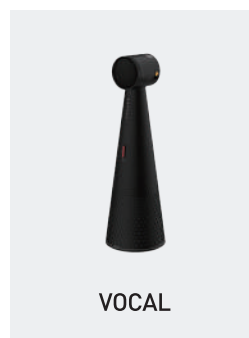

Новые возможности для конференций и гибридного обучения

Подходит для

Небольшие помещения (1–3 человека)	✓	✓	-	✓	✓
Средние помещения (4–8 человек)	-	✓	✓	✓	-
Многофункциональные помещения	✓	✓	✓	✓	✓

Камера

2 x 8 MP 2 камеры CMOS матрица	2 x 4 MP 2 камеры CMOS матрица	4 x 2 MP 4 камеры CMOS матрица	-	-

Разрешение

4K 3840 x 2160 до 30 кадров в секунду	Панорама 4,6K 4640 x 1456 до 30 кадров в секунду	Панорама 5K 4992 x 928 до 30 кадров в секунду	-	-

Угол обзора

120° или 80°	180° или 120°	360°	-	-

Фокус

120°: Фиксированный 80°: Автофокус	Фиксированный	Фиксированный	-	-

Микрофон

Всенаправленный микрофон Дальность 3 м	2 всенаправленных микрофона Дальность 5 м	4 всенаправленных микрофона Дальность 5 м	2 микрофона (в т. ч. всенаправленный) Дальность 5 м	Всенаправленный микрофон Дальность 1,5 м

Динамик

-	-	Всенаправленный 360°	Всенаправленный 360°	Всенаправленный 360°

Подключение

Встроенный кабель USB Type-C 120 см	Кабель USB Type-C 180 см	Кабель USB Type-C 180 см	Кабель USB Type-C 120 см Bluetooth 5.1	Встроенный кабель USB Type-C 68 см

Шумоподавление

Интеллектуальное шумоподавление	Интеллектуальное шумоподавление	Интеллектуальное шумоподавление	Двустороннее интеллектуальное шумоподавление	Интеллектуальное шумоподавление

Размер и вес

450 г 60 x 54 x 335 - 515 мм	370 г 75 x 72 x 265 мм	575 г 72 x 72 x 255 мм	345 г 72 x 72 x 242 мм	240 г 103 x 103 x 31 мм