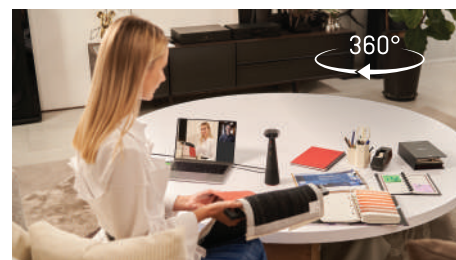

### TOTEM 180

Панорамная конференц-камера 180°

Портативная панорамная камера для трансляции в режиме реального времени звука и изображений с углом захвата до 180° и разрешением до 4,6К. Простое управление с помощью кнопок на корпусе, а также искусственный интеллект, отвечающий за технологии автокадрирования и передачи естественного звука, делают ее удобной для показа выступлений спикеров в ходе проведения дискуссий.

### TOTEM 360

Панорамная конференц-камера 360° со спикерфоном

Иммерсивная панорамная камера для качественной передачи звука и изображений. Позволяет захватывать картинку под углом до 360° по горизонтали и передавать ее с разрешением до 5К. Встроенные микрофоны улавливают и передают звук с расстояния до 5 м. Управление с помощью кнопок на корпусе и встроенный искусственный интеллект делают ее незаменимой для показа выступлений спикеров с мест.