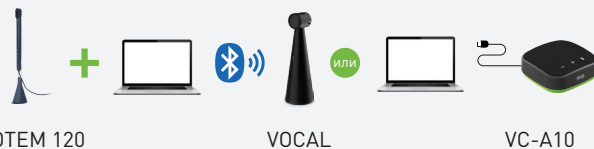

Беспроводная микрофонная система с ИИ	Портативный спикерфон USB с ИИ	Беспроводной спикерфон USB/Bluetooth с ИИ	Беспроводной аудиоадаптер	Беспроводной аудиохаб	Описание
-	-	-	-	-	Камера
-	-	-	-	-	Разрешение
-	-	-	-	-	Рабочая область
-	-	-	-	-	Фокус
-	-	-	-	-	Угол обзора
-	-	-	-	-	Зум
-	-	-	-	-	Захват видео
USB-C, линейный выход 3,5 мм к ПК, смартфону, аудиосистемам	USB к ПК, ноутбуку, смартфону	USB, Bluetooth к ПК, ноутбуку, смартфону	USB, Bluetooth к ПК, ноутбуку	USB, Bluetooth, линейный вход/выход 3,5 мм к ПК, смартфону, аудиосистемам	Подключение
2 всенаправленных микрофона с ИИ, дальность 1,5 м	Всенаправленный микрофон с ИИ, дальность 1,5 м	2 микрофона с ИИ, 120° и 360°, дальность 5 м	-	-	Микрофон
-	Всенаправленный динамик, 5 Вт	Всенаправленный динамик, 5 Вт	-	-	Динамик
Шумоподавление, чувствительность микрофона	Громкость, микрофон, шумоподавление	Подключение, микрофон, громкость, шумоподавление	Подключение спикерфонов	Подключение спикерфонов, режим работы	Управление на корпусе
USB, аккумулятор (18 ч работы)	USB	USB, аккумулятор (40 ч работы)	USB	USB	Питание
1 Вт (5 В 200 мА)	3,6 Вт (5 В 720 мА)	15 Вт (5 В 3 А)	0,5 Вт (5 В 100 мА)	2,5 Вт (5 В 500 мА)	Энергопотребление
Windows, Linux, macOS, Android, iOS	Windows, Linux, macOS, Android, iOS	Windows, Linux, macOS, Android, iOS	Windows, Linux, macOS	Windows, Linux, macOS, Android, iOS	Совместимость с ОС
21,6 г + 26,1 г x2	210 г	345 г	7 г	150 г	Вес нетто
Черный	Черный, зеленый	Черный	Черный	Черный	Цвет
∅45 × 22 мм (3 шт.)	103 × 103 × 41 мм	72 × 72 × 242 мм	54 × 14 × 10 мм	118 × 118 × 33 мм	Размеры
Микрофон (2 шт.), приемник, чехол, ветрозащита, кабели	VC-A10 с кабелем USB 68 см, чехол	VOCAL, кабель USB 1,2 м	2-VOCAL DONGLE, переходник USB, скрепка	VOCAL HUB, кабели, наклейки для VOCAL	Комплектация

Для персонального использования

1 - 2 4 м²

DO-CAM

VC-A10

Для маленьких переговорных

1 - 4 10 м²

TOTEM 120

VOCAL