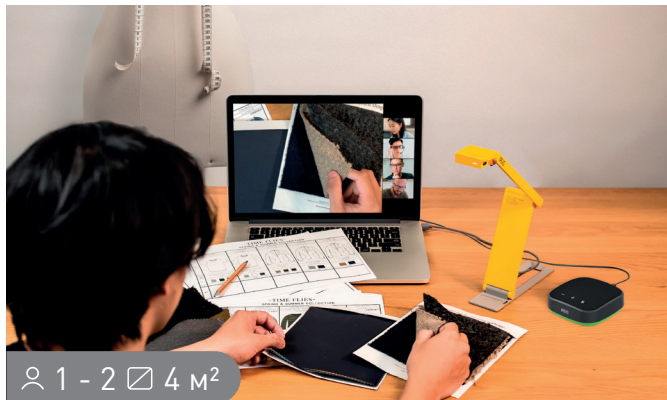

Для персонального использования

1 - 2 4 м²