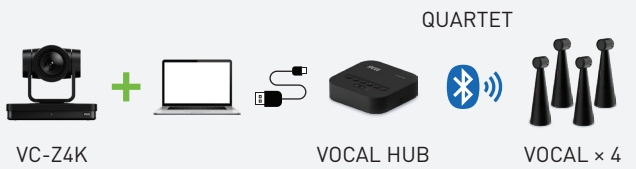

VC-A10

Для небольших переговорных

4 - 8 20 м²

VC-B4K

2-VOCAL DONGLE

VOCAL × 2

DUET

Для небольших переговорных

4 - 8 20 м²

TOTEM 180

2-VOCAL DONGLE

VOCAL × 2

DUET

Для средних переговорных

8 - 16 30 м²

VC-Z4K