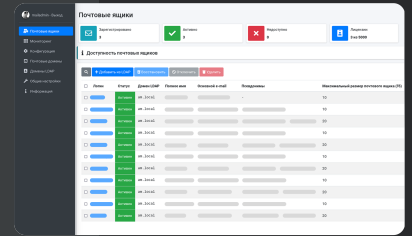

Простота установки и гибкость настройки

- Графический инсталлятор и визуальная панель управления
- Готовые шаблоны типовых конфигураций
- Развертывание на российских ОС
- Поддержка миграции и сосуществования с Microsoft Exchange

Легкий доступ с настольных и мобильных ОС

- Кроссплатформенный настольный клиент RuPost Desktop
- Встроенный веб-клиент
- Специальный модуль интеграции для Outlook
- Интеграция с мобильным рабочим местом WorkSpace