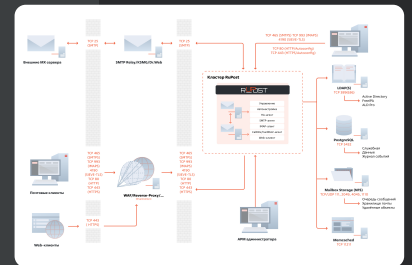

Решение корпоративного класса

- Интеграция и одновременная работа с Active Directory, ALD Pro, FreeIPA
- Отказоустойчивость и балансировка на основе кластерных конфигураций
- Командный интерфейс CLI для продвинутой настройки и автоматизации
- Интеграция со средствами защиты почтового трафика KSMG и DrWeb
- Архивные папки и хранилище записей (record management)