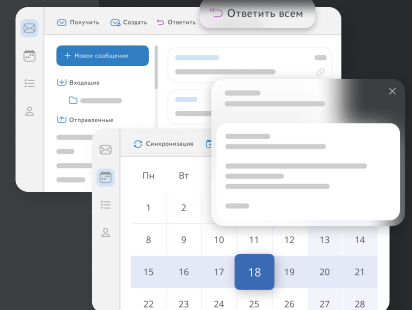

Простота установки и гибкость настройки

- Графический инсталлятор и визуальная панель управления
- Готовые шаблоны типовых конфигураций
- Развертывание на российских ОС
- Поддержка миграции и сосуществования с Microsoft Exchange

Легкий доступ с настольных и мобильных ОС

- Кроссплатформенный настольный клиент RuPost Desktop
- Встроенный веб-клиент
- Специальный модуль интеграции для Outlook
- Интеграция с мобильным рабочим местом WorkSpace

Решение корпоративного класса

- Интеграция и одновременная работа с Active Directory, ALD Pro, FreeIPA
- Отказоустойчивость и балансировка на основе кластерных конфигураций
- Командный интерфейс CLI для продвинутой настройки и автоматизации
- Интеграция со средствами защиты почтового трафика KSMG и DrWeb
- Архивные папки и хранилище записей (record management)

Масштабируемая архитектура

- Вертикальная и горизонтальная масштабируемость, балансировка нагрузки с поддержкой Proxy Protocol
- Отказоустойчивость кластера RuPost (Active-Active)
- Отсутствие ограничений на число экземпляров RuPost в кластере
- Встроенные механизмы самодиагностики, мониторинг целостности конфигураций почтовых компонентов

Широкий функционал

- Поддержка нескольких почтовых доменов и управление псевдонимами
- Управление квотами и другими параметрами почтовых ящиков
- Корпоративные адресные книги на базе AD/LDAP
- Статические и динамические списки рассылки с поддержкой фильтров LDAP
- Ресурсные записи для календаря с политиками резервирования
- Библиотека шаблонов и история конфигураций
- Журналирование действий администраторов и поведения системы

Миграция и сосуществование с Microsoft Exchange