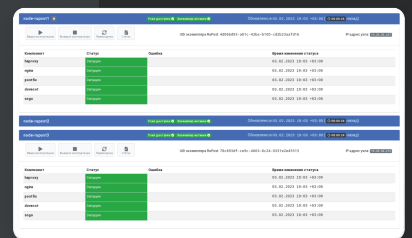

Масштабируемая архитектура

- Вертикальная и горизонтальная масштабируемость, балансировка нагрузки с поддержкой Proxy Protocol
- Отказоустойчивость кластера RuPost (Active-Active)
- Отсутствие ограничений на число экземпляров RuPost в кластере
- Встроенные механизмы самодиагностики, мониторинг целостности конфигураций почтовых компонентов