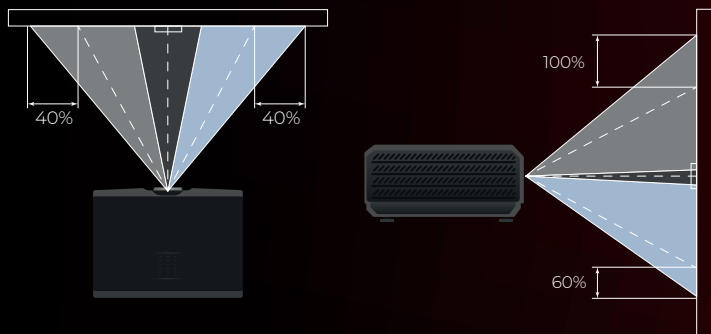

— REC.709

— Другие проекторы

— ABIRA

Поддержка 3D DLP-Link и ИК

Моторизованный сдвиг объектива

Опциональные объективы

0.62

0.8

1.23-1.97

3.0-5.33

Fixed

Fixed

x1.6

x1.7