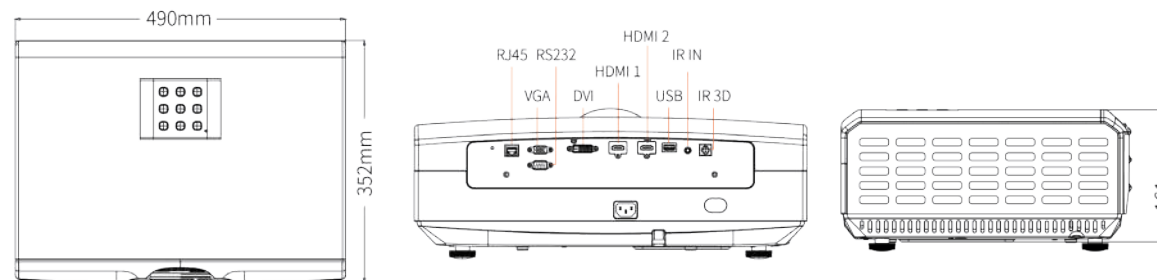

Сменная оптика с диапазоном проекционных соотношений от 0,62:1 до 5,33:1 позволяет легко адаптировать проектор под различные условия использования, что дает возможность установить его на любом расстоянии до экрана или скорректировать размер изображения без ухудшения качества. Диапазон сдвига объектива +/-100% по вертикали и +/-40% по горизонтали от центра экрана добавляет гибкости в любой инсталляции.