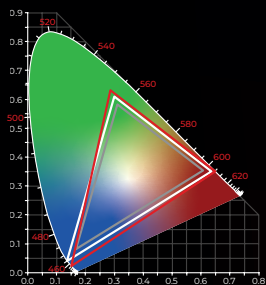

Серия D

Инсталляционные проекторы высокой яркости

ABIRA

Цветовой охват более REC.709

— REC.709

— Другие проекторы

— ABIRA

Поддержка 3D DLP-Link и ИК

x1.6

x1.7

Серия D

Обеспечивает яркие, четкие и насыщенные цвета благодаря высокой производительности и надежности.

Проекторы **Abira** серии **D** - это мощные устройства с яркостью от 7700 до 9400 люмен, которые обеспечивают высококачественное и яркое изображение в любых условиях освещения. Благодаря разрешению WUXGA (1920 x 1200) и возможности замены объективов, эти проекторы отлично подходят для воспроизведения видео и изображений высокого разрешения.

Сменная оптика с диапазоном проекционных соотношений от 0,62:1 до 5,33:1 позволяет легко адаптировать проектор под различные условия использования, что дает возможность установить его на любом расстоянии до экрана или скорректировать размер изображения без ухудшения качества. Диапазон сдвига объектива +/-100% по вертикали и +/-40% по горизонтали от центра экрана добавляет гибкости в любой инсталляции.