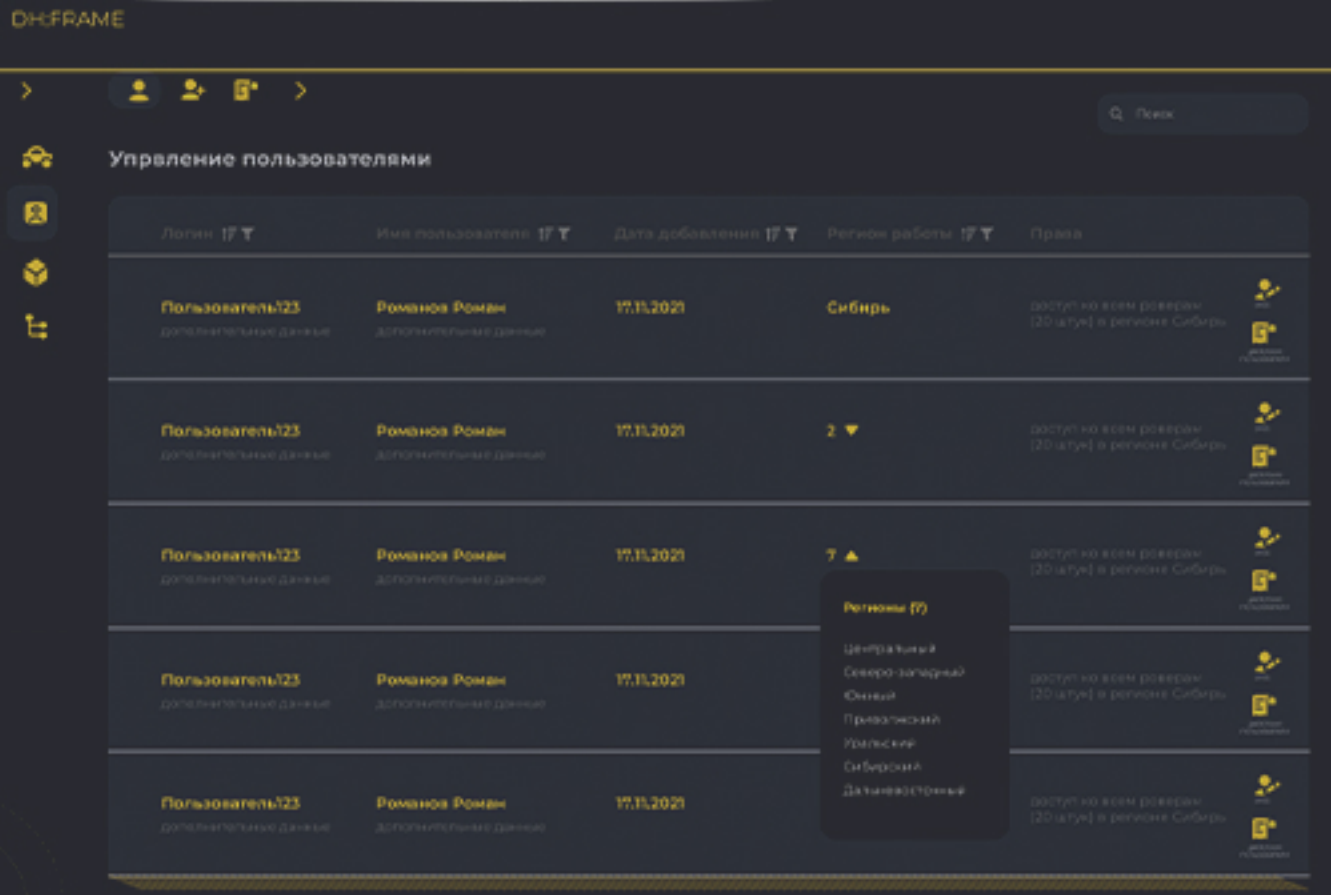

3 независимых  
видеопотока

8 каналов управления  
на модули двигателей

10 каналов управления  
бортовым оборудованием

# ИНТЕРФЕЙС УПРАВЛЕНИЯ