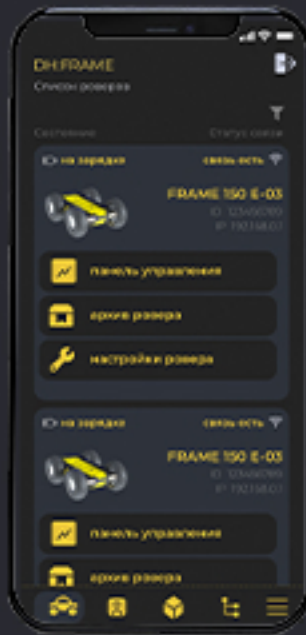

3 независимых  
видеопотока

8 каналов управления  
на модули двигателей

10 каналов управления  
бортовым оборудованием

# ИНТЕРФЕЙС УПРАВЛЕНИЯ