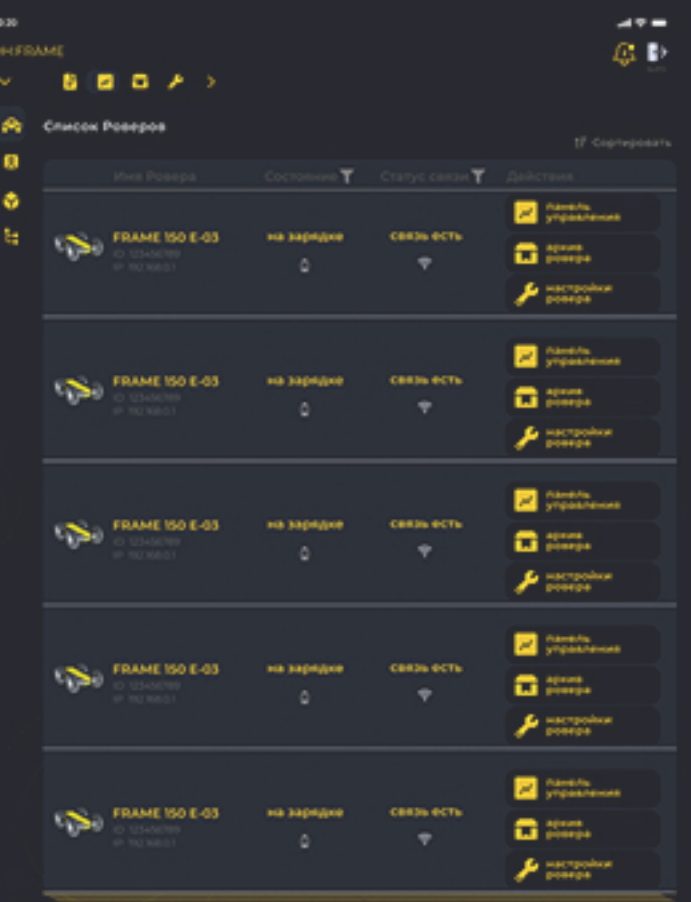

ИНТЕРФЕЙС УПРАВЛЕНИЯ