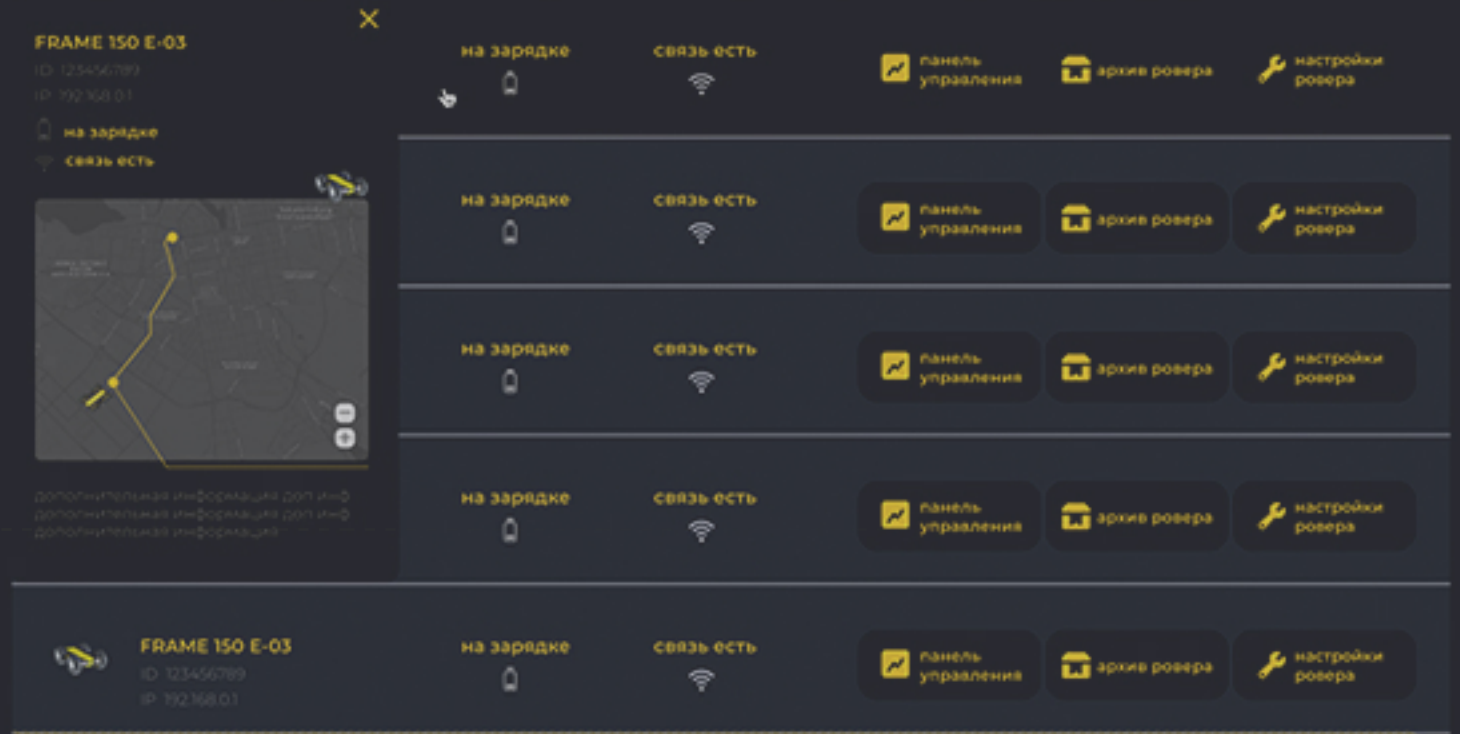

# ОБЩАЯ СХЕМА КОМПЛЕКСА

Серверное ПО

Неограниченное количество  
подключенных DH: RCS

Удаленное управление  
с любого устройства

3G/ 4G, спутник, WiFi

10 каналов управления  
навесным оборудованием

Бортовой блок DH: RCS

3 независимых  
видеопотока

8 каналов управления  
на модули двигателей

10 каналов управления  
бортовым оборудованием

# ИНТЕРФЕЙС УПРАВЛЕНИЯ